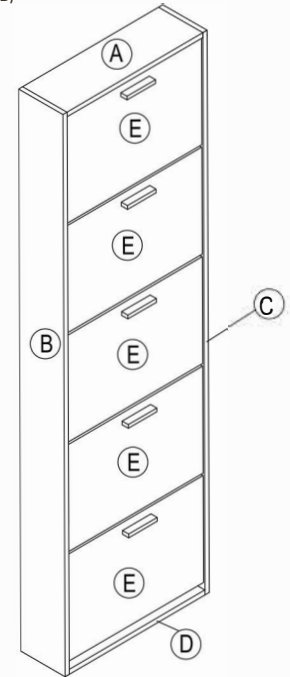

4

Паспорт изделия

LESET Пронто 5

обувница

Габариты (ВхГхШ): 1820x170x604 мм

Мебель изготовлена ООО «Мебель Импэкс ОПТ» в соответствии с требованиями 16371-2014.

Декларация о соответствии: N RU Д-RU.РА01.В.85347/21 от 24.05.2021.

ВНИМАНИЮ ПОКУПАТЕЛЕЙ

Изготовитель оставляет за собой право совершенствования конструкции изделия, замены комплектующих на более современные без внесения изменений в настоящую инструкцию.

Изготовлено: ООО «Мебель Импэкс ОПТ» Россия, 141090, Московская область, г. Королев, Мкр. Юбилейный, ул. Маяковского, д.2, пом. 027

Производитель:

ООО «Мебель Импэкс ОПТ»

141090, Московская область, г. Королев

мкр. Юбилейный ул. Маяковского, д. 2

+7 (495) 646-12-34, (495) 646-09-10

Срок службы: 10 лет

Гарантия: 18 месяцев

www.mebel-impex.ru

5

1

x30

2

x10

3

x10

4

x10

5

x5

6

x60

7

x2

8

x2

9

x2

10

x5

11

x10

12

x10

13

x6

14

x6

15

x4

16

x1