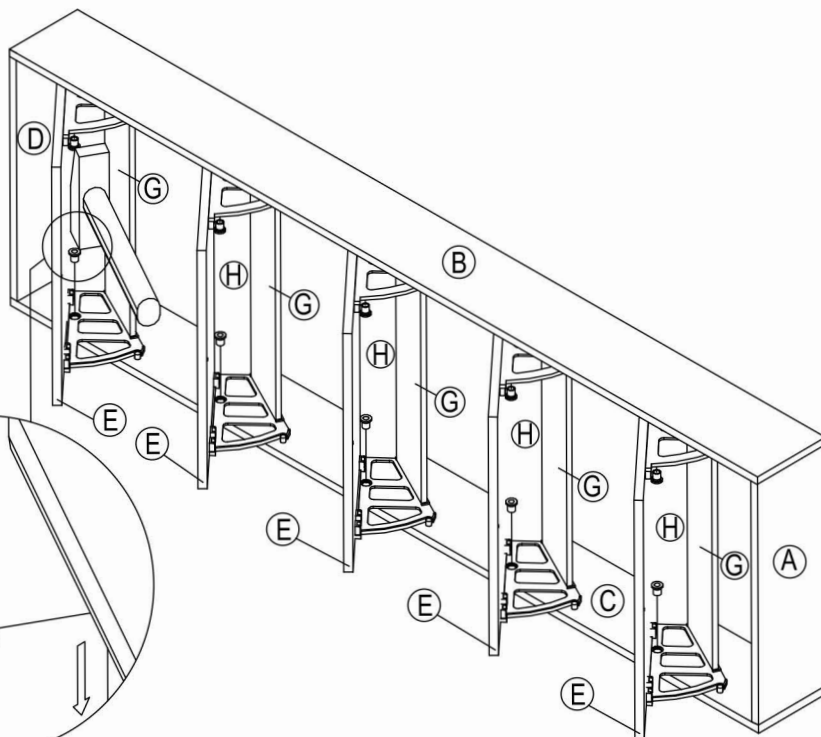

4

Паспорт изделия

LESET Пронто 5

обувница

Габариты (ВхГхШ): 1820x170x604 мм

Мебель изготовлена ООО «Мебель Импэкс ОПТ» в соответствии с требованиями 16371-2014.

Декларация о соответствии: N RU Д-RU.РА01.В.85347/21 от 24.05.2021.

ВНИМАНИЮ ПОКУПАТЕЛЕЙ

Изготовитель оставляет за собой право совершенствования конструкции изделия, замены комплектующих на более современные без внесения изменений в настоящую инструкцию.

Изготовлено: ООО «Мебель Импэкс ОПТ» Россия, 141090, Московская область, г. Королев, Мкр. Юбилейный, ул. Маяковского, д.2, пом. 027

Производитель:

ООО «Мебель Импэкс ОПТ»

141090, Московская область, г. Королев

мкр. Юбилейный ул. Маяковского, д. 2

+7 (495) 646-12-34, (495) 646-09-10

Срок службы: 10 лет

Гарантия: 18 месяцев

www.mebel-impex.ru