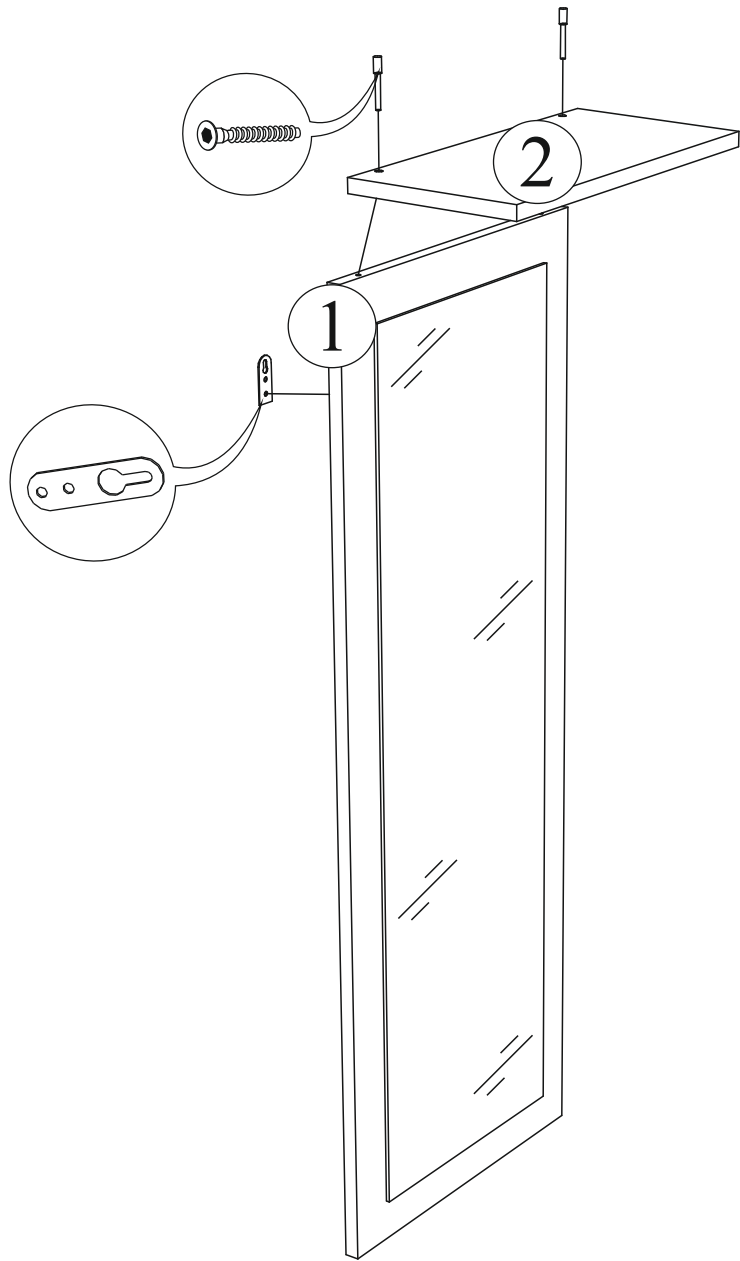

Габаритные размеры:

Высота (мм): 1116

Глубина(мм): - 200

Ширина(мм): - 400

Комплектация фурнитурой

"Машенька" ЗР 201			
Обозначение	Наименование	Кол-во	Ед.изм.
	Евроключ	1	шт.
	Евровинт	3	шт.
	Навес плоский	2	шт.
	Шуруп 3,5x16	5	шт.
	Заглушка на евровинт	2	шт.

Комплектация деталей

Поз.	Наименование	Длина	Ширина	Кол-во
1	Подзеркальник	1100	400	1
2	Крышка	400	200	1

***Качество мебели зависит от качества сборки.
Рекомендуем доверять сборку специалистам.***

*Модульная система для серии «Машенька»
Зеркало ЗР 201*