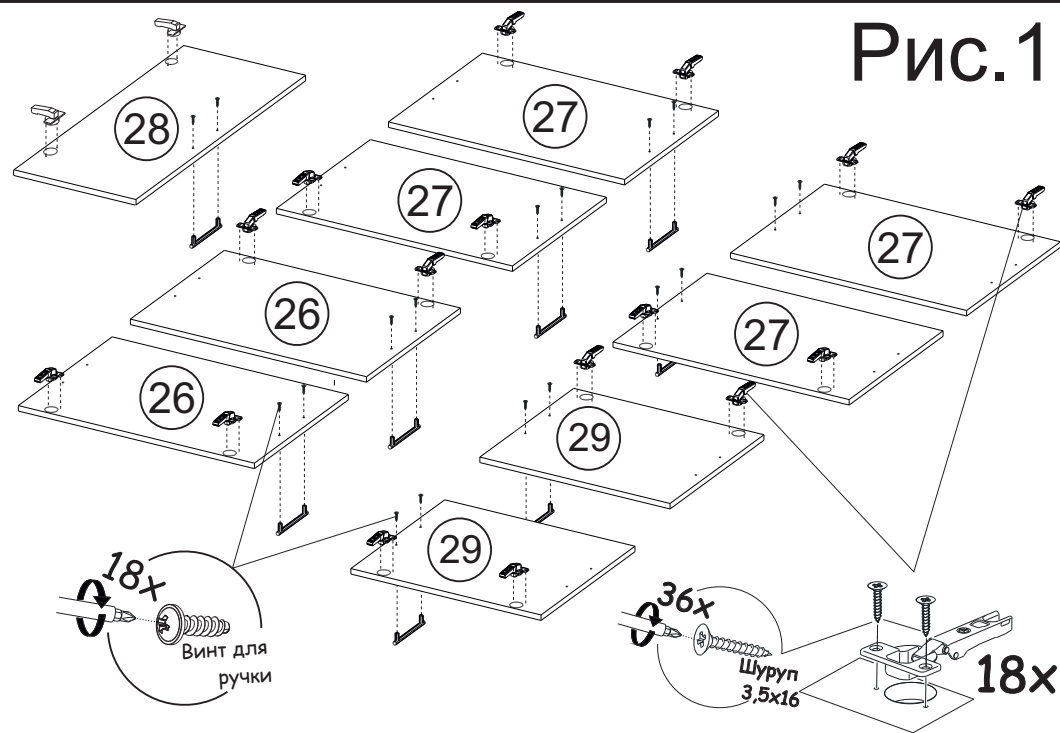

Перед началом сборки необходимо проверить наличие всех деталей и фурнитуры!

Спецификация на панели и профили				
Поз.	Наименование	Длина	Ширина	Кол-во
23	Задняя стенка ЛДВП	715	295	4
24	Задняя стенка ЛДВП	715	395	2
25	Задняя стенка ЛДВП	355	595	1
26	Фасад	720	296	2
27	Фасад	720	396	4
28	Фасад	358	596	1
29	Фасад	580	296	2
30	Фасад ящика	137	596	1
	Брус соединительный	715		3

Фурнитура		
	Ручка С-19/128мм	10шт
	Шуруп к ручке 25мм	20шт
	Инструкция	1шт

Необходимый инструмент для сборки:

Рис.1

Рис.2