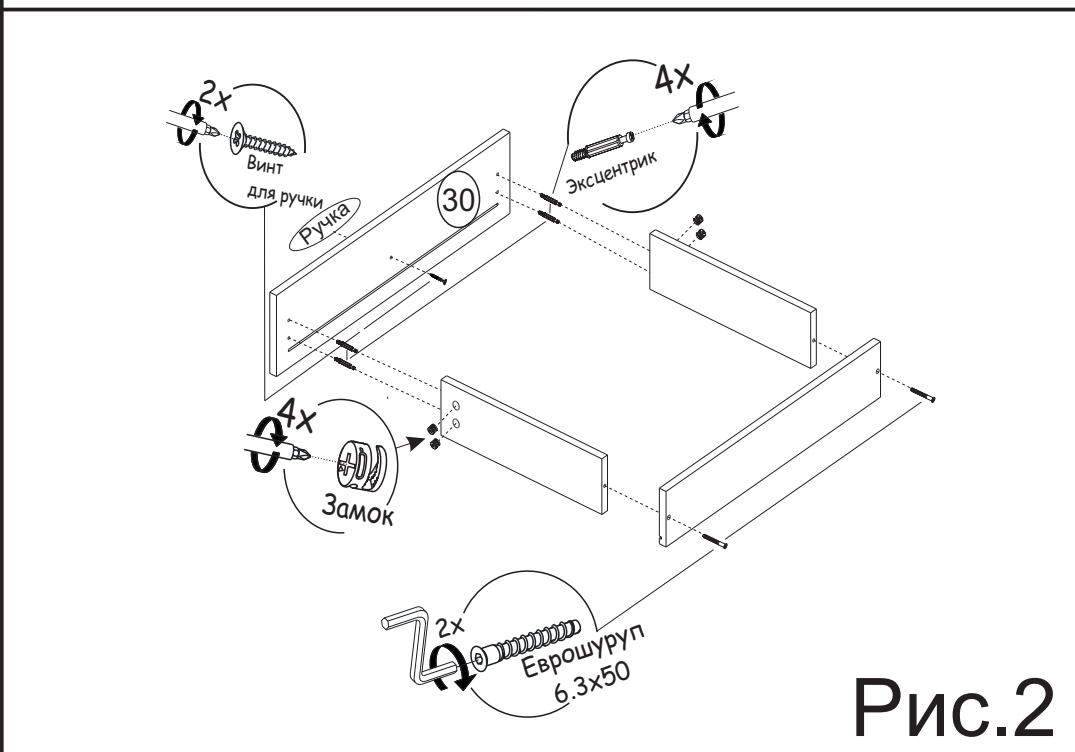

Перед началом сборки необходимо проверить наличие всех деталей и фурнитуры!

Спецификация на панели и профили				
Поз.	Наименование	Длина	Ширина	Кол-во
23	Задняя стенка ЛДВП	715	295	4
24	Задняя стенка ЛДВП	715	395	2
25	Задняя стенка ЛДВП	355	595	1
26	Фасад	720	296	2
27	Фасад	720	396	4
28	Фасад	358	596	1
29	Фасад	580	296	2
30	Фасад ящика	137	596	1
	Брус соединительный	715		3

Фурнитура		
	Ручка С-19/128мм	10шт
	Шуруп к ручке 25мм	20шт
	Инструкция	1шт

Необходимый инструмент для сборки:

Рис.1

Рис.2