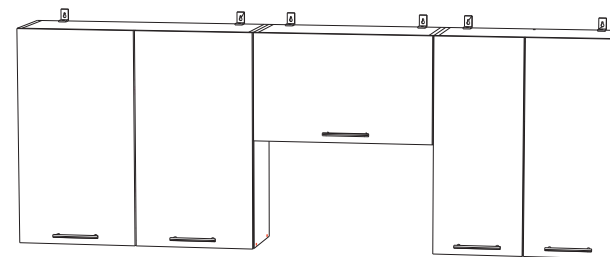

ПРАВИЛА УХОДА И ЭКСПЛУАТАЦИИ

Для сохранения мебели в хорошем состоянии в течение длительного срока необходимо соблюдать следующие правила:

1. Беречь поверхность мебели от механических повреждений.
2. Во избежании набухания щитов не допускать скопления воды на поверхности.
3. Поверхности мебели и лицевую фурнитуру можно чистить влажной тканью с применением хозяйственного мыла с последующей протиркой насухо.
4. Следить, чтобы температура посуды или приборов, находящихся в контакте с поверхностью мебели, не превышала 120°C.
5. Если расстояние между боковыми поверхностями мебели и газовой или электрической плитами меньше 25мм, то обязательно применение прокладки из асбестового листа.
6. **ЗАПРЕЩАЕТСЯ:** применять эфир, бензин, ацетон и другие растворители. Использовать для чистки наждачную бумагу, соду и другие средства, содержащие абразивные материалы.

Дата выпуска – 2022 год.
Срок службы – 5 лет
Гарантийный срок
эксплуатации – 24 месяца.
Произведено в России

Юр. адрес: 440015, г. Пенза,
ул. Литвинова, д.56, корп. 2
Фактич. адрес: 440015, г. Пенза,
ул. Литвинова, д.56, корп. 2

Изготовитель
ООО "МКТ"
ИНН 5835130030

Ф : "
готовое решение с окопом" 2.0м

Декларация о соответствии:
ЕАЭС N RU Д-РУ.МН33.В.00309/19
от 13.12.2019 г.

(ВхШхГ)

2150x2000x600

Инструкция по сборке изделия,
правила эксплуатации, гарантийный талон