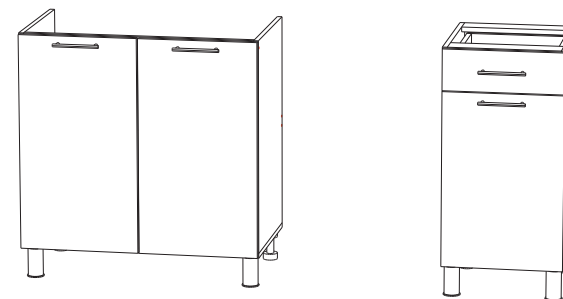

(ВxШxГ)  
**2150x1800x600**

Инструкция по сборке изделия,  
правила эксплуатации, гарантийный талон

Перед началом сборки необходимо проверить наличие всех деталей и фурнитуры!

Спецификация на панели и профили				
Поз.	Наименование	Длина	Ширина	Кол-во
25	Задняя стенка ЛДВП	715	395	4
26	Задняя стенка ЛДВП	595	355	1
27	Фасад	720	396	5
28	Фасад	355	596	1
29	Фасад	580	396	1
30	Фасад ящика	137	396	1
	Брус соединительный	715		1