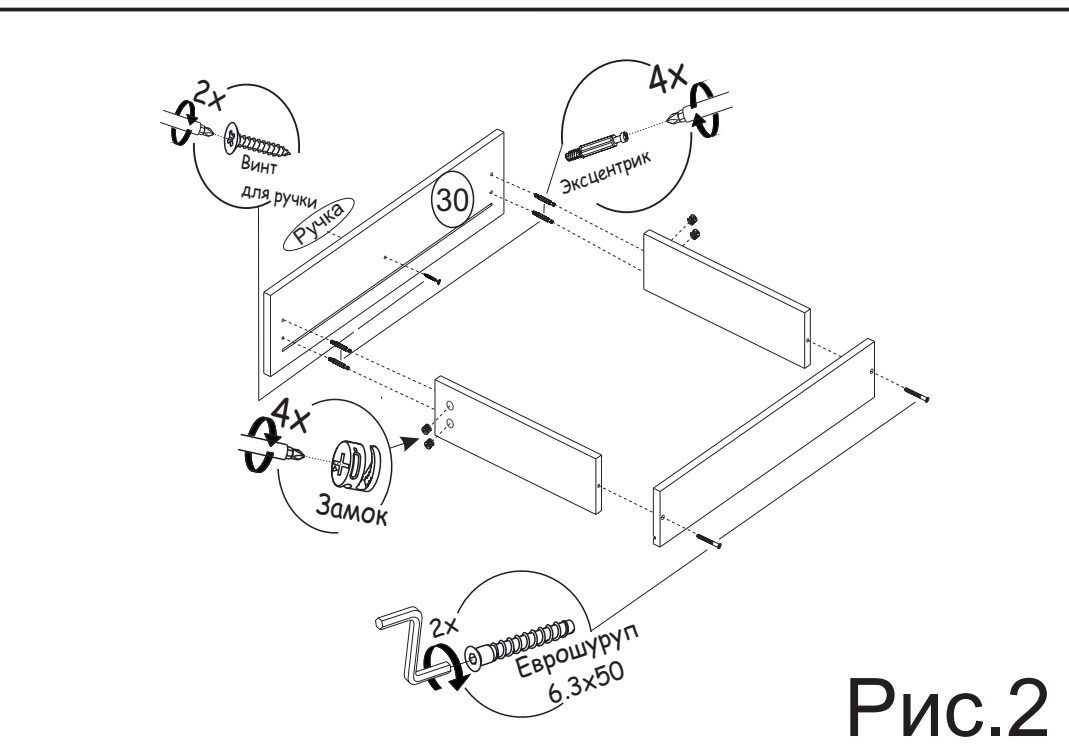

Перед началом сборки необходимо проверить наличие всех деталей и фурнитуры!

Спецификация на панели и профили				
Поз.	Наименование	Длина	Ширина	Кол-во
25	Задняя стенка ЛДВП	715	395	4
26	Задняя стенка ЛДВП	595	355	1
27	Фасад	720	396	5
28	Фасад	355	596	1
29	Фасад	580	396	1
30	Фасад ящика	137	396	1
	Брус соединительный	715		1

Фурнитура		
	Ручка С-15/160мм	8шт
	Шуруп к ручке 25мм	16шт
	Инструкция	1шт

Необходимый инструмент для сборки:

Рис.2