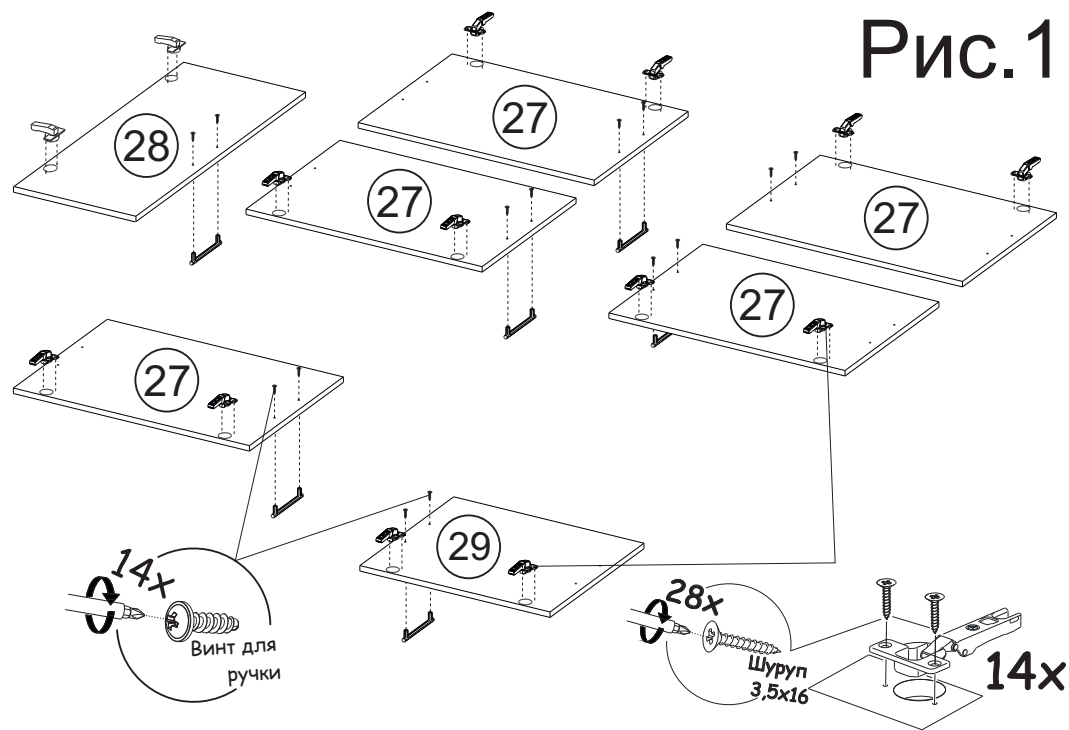

(ВxШxГ)  
**2150x1800x600**

Инструкция по сборке изделия,  
правила эксплуатации, гарантийный талон

Перед началом сборки необходимо проверить наличие всех деталей и фурнитуры!

Спецификация на панели и профили				
Поз.	Наименование	Длина	Ширина	Кол-во
25	Задняя стенка ЛДВП	715	395	4
26	Задняя стенка ЛДВП	595	355	1
27	Фасад	720	396	5
28	Фасад	355	596	1
29	Фасад	580	396	1
30	Фасад ящика	137	396	1
	Брус соединительный	715		1

Фурнитура		
	Ручка С-15/160мм	8шт
	Шуруп к ручке 25мм	16шт
	Инструкция	1шт

Необходимый инструмент для сборки:

Рис.2