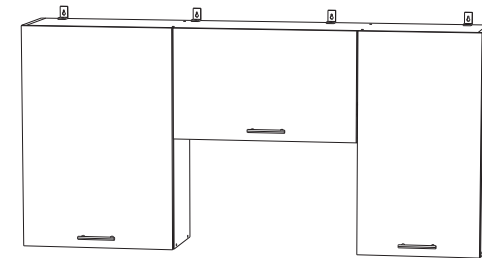

(ВxШxГ)

2150x1500x600

Инструкция по сборке изделия,
правила эксплуатации, гарантийный талон

Перед началом сборки необходимо проверить наличие всех деталей и фурнитуры!

Спецификация на панели и профили				
Поз.	Наименование	Длина	Ширина	Кол-во
24	Задняя стенка ЛДВП	715	395	1
25	Задняя стенка ЛДВП	715	389	1
26	Задняя стенка ЛДВП	715	489	1
27	Задняя стенка ЛДВП	616	355	1
28	Фасад верхний	720	496	1
29	Фасад	358	596	1
30	Фасад	720	396	1
31	Фасад	580	396	1
32	Фасад ящика	137	396	1
33	Фасад нижний	720	496	1