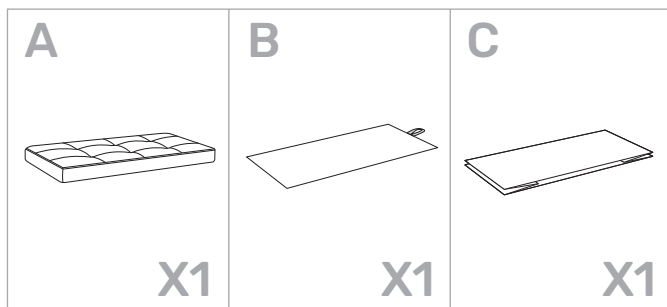

Пуф Leaset

Леда

2

5-10min

1

2

3