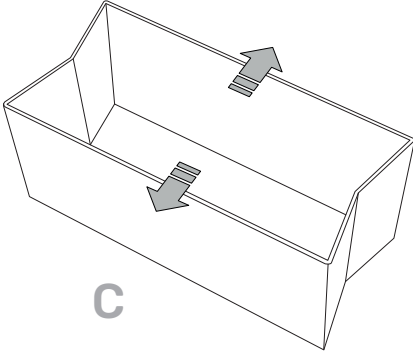

Пуф Leaset

Леда

2

5-10min

1

2

3