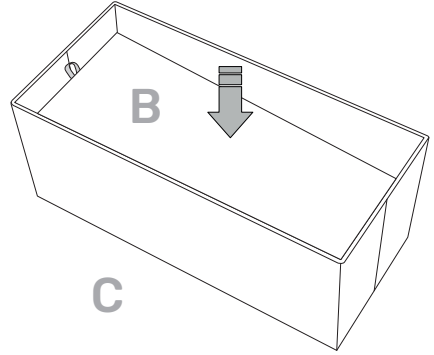

Пуф Leaset

Леда

2

5-10min

1

2

3