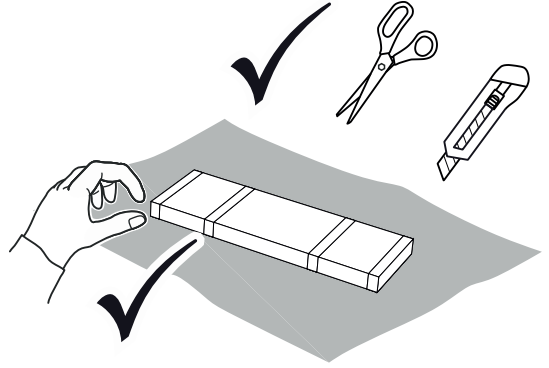

Пуф Leaset

Леда

2

5-10min

1

2

3