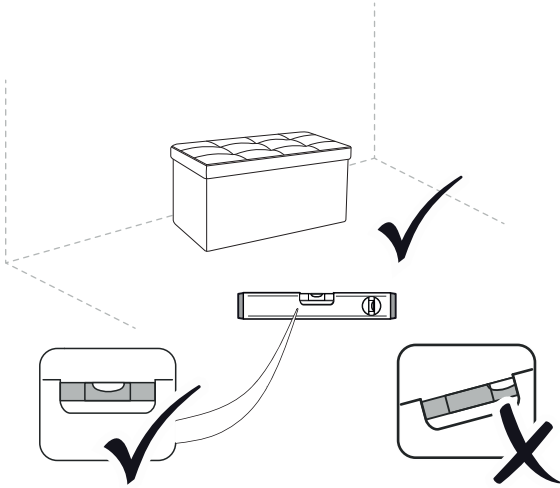

Пуф Leaset

Леда

2

5-10min

1

2

3