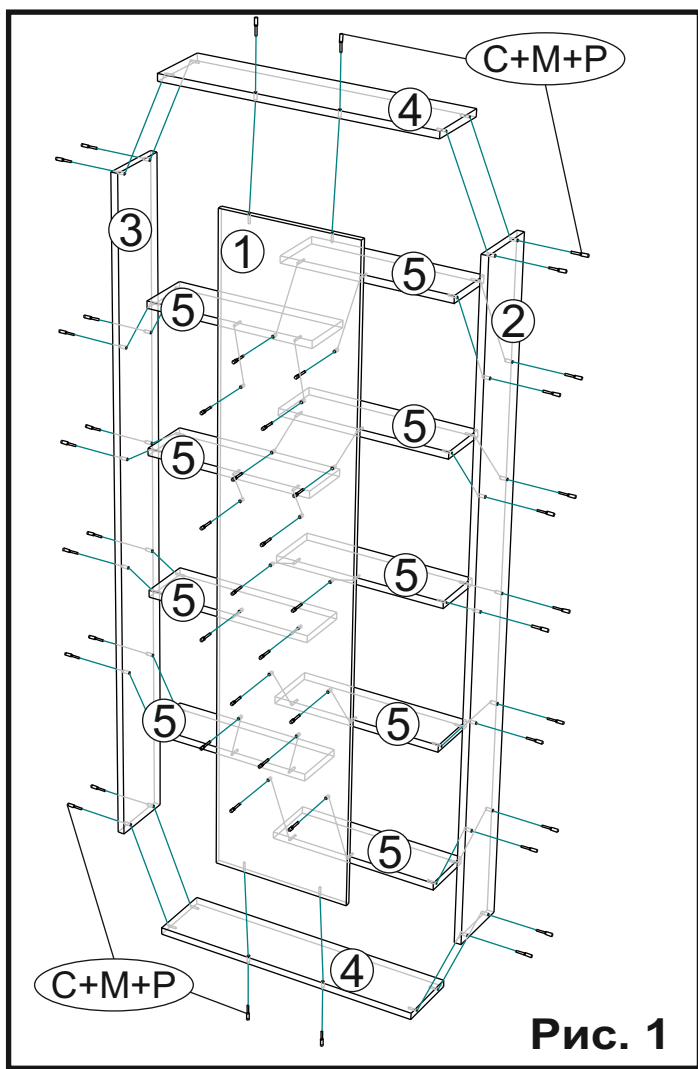

## ПОСТАВКА

Малые формы - Стеллаж 900 мм (МФС900) поставляется в разобранном виде.

Предприятие оставляет за собой право вносить изменения в конструкцию, комплектацию и внешний вид изделий.

Рис. 1

## ПОРЯДОК СБОРКИ

Сборка выполняется на чистой и ровной поверхности

Конфирматами (С) закрепить полки (5) и горизонтальные щиты(4) к боковым стенкам (2,3) и задней стенке (1).

При сборке угол между боками и полками должен быть 90 градусов. Установить на видимый крепеж заглушки (Р)(Рис.3)