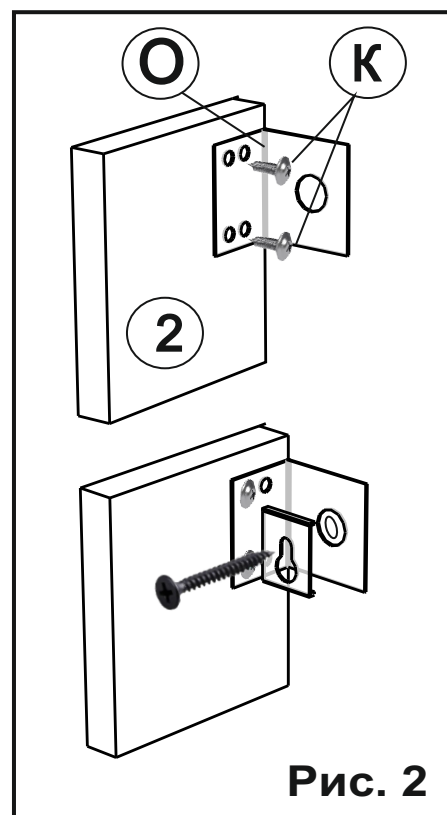

<b>М</b>	КЛЮЧ ШЕСТИГРАННЫЙ		1 ШТ.
<b>С</b>	КОНФИРМАТ 7X50		48 ШТ.
<b>Р</b>	ЗАГЛУШКА КОНФИРМАТА		48 ШТ.
<b>О</b>	КОМПЛЕКТ ПОДВЕС		2 к-кта.
<b>К</b>	САМОРЕЗ 3,5X16		20 ШТ.
<b>П</b>	ПОДПЯТНИК		6 ШТ.

Габаритные размеры: 900x202x2105 мм.