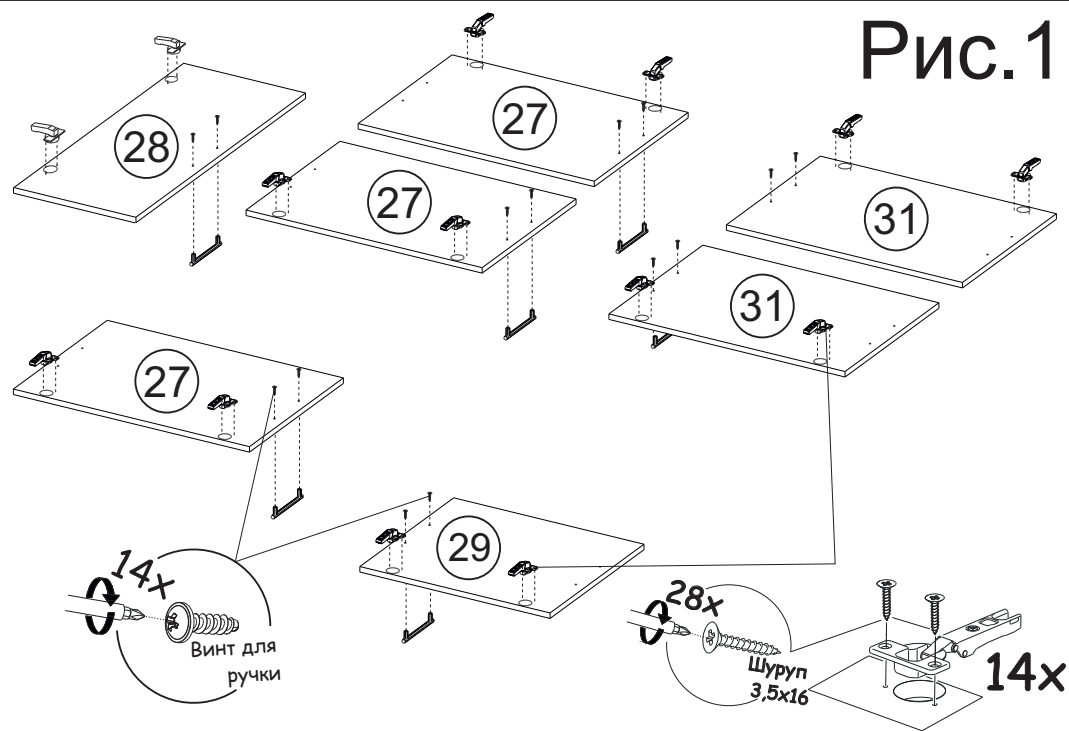

Инструкция по сборке изделия,
правила эксплуатации, гарантийный талон

Перед началом сборки необходимо проверить наличие всех деталей и фурнитуры!

Спецификация на панели и профили				
Поз.	Наименование	Длина	Ширина	Кол-во
25	Задняя стенка ЛДВП	715	395	4
26	Задняя стенка ЛДВП	595	355	1
27	Фасад верхний	720	396	3
28	Фасад	355	596	1
29	Фасад	580	396	1
30	Фасад ящика	137	396	1
31	Фасад нижний	720	396	2
	Брус соединительный	715		1

Фурнитура		
	Ручка С-15/160мм	8шт
	Шуруп к ручке 25мм	16шт
	Инструкция	1шт

Необходимый инструмент для сборки:

Рис.1

Рис.2