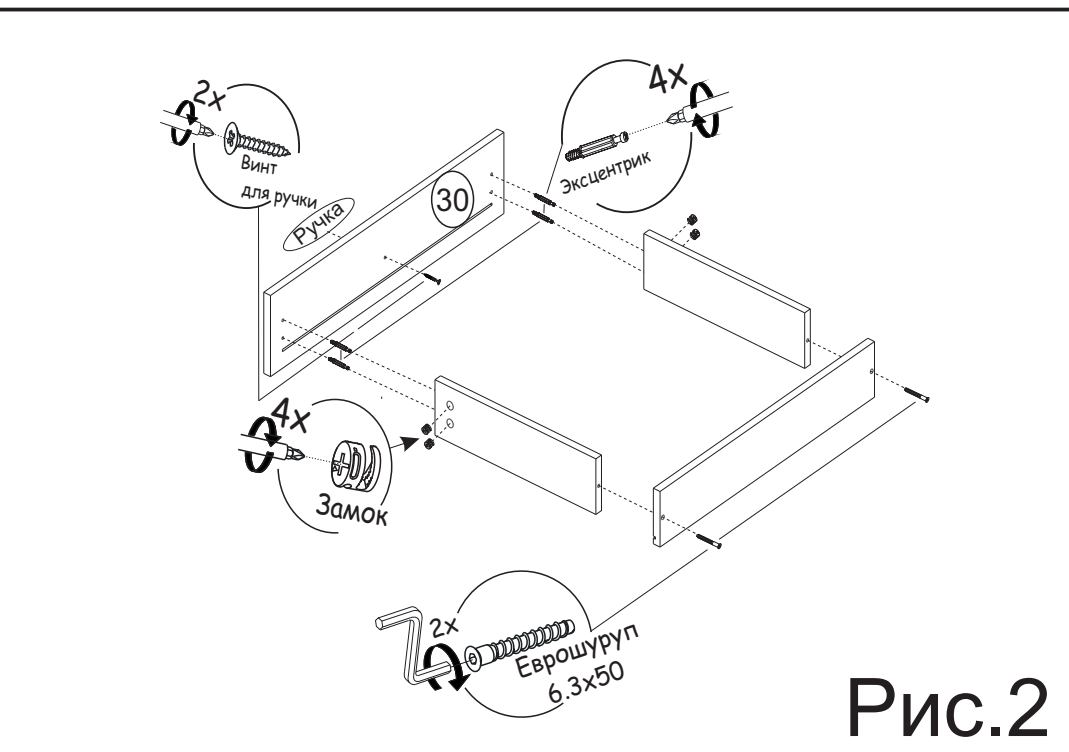

Инструкция по сборке изделия,
правила эксплуатации, гарантийный талон

Перед началом сборки необходимо проверить наличие всех деталей и фурнитуры!

Спецификация на панели и профили				
Поз.	Наименование	Длина	Ширина	Кол-во
25	Задняя стенка ЛДВП	715	395	4
26	Задняя стенка ЛДВП	595	355	1
27	Фасад верхний	720	396	3
28	Фасад	355	596	1
29	Фасад	580	396	1
30	Фасад ящика	137	396	1
31	Фасад нижний	720	396	2
	Брус соединительный	715		1

Фурнитура		
	Ручка С-15/160мм	8шт
	Шуруп к ручке 25мм	16шт
	Инструкция	1шт

Необходимый инструмент для сборки:

Рис.1

Рис.2