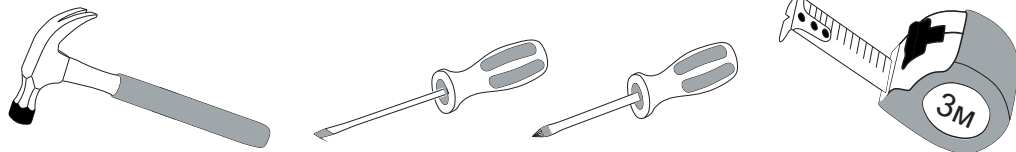

Фурнитура		
	Ручка С-15/160мм	8шт
	Шуруп к ручке 25мм	16шт
	Инструкция	1шт

Необходимый инструмент для сборки:

Рис.1

Рис.2