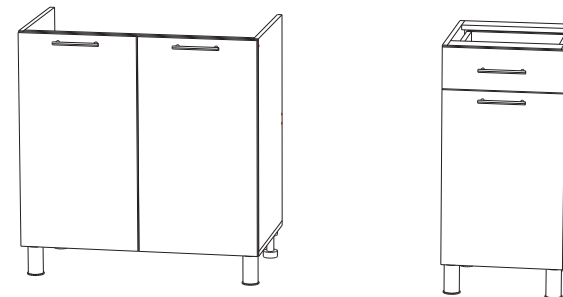

Изготовитель
ООО "МКТ"
ИНН 5835130030

Фасад: "Танго"
готовое решение с окопом" 1.8м

Декларация о соответствии:
ЕАЭС N RU Д-РУ.МНЗ3.В.00309/19
от 13.12.2019 г.

Фасад: "готовое решение с окопом" 1.8м

(ВxШxГ)
2150x1800x600